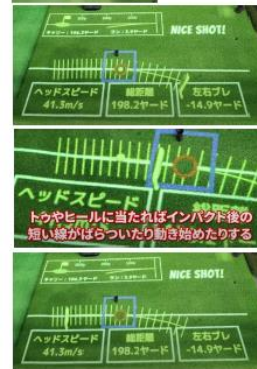

【原因】体の使い方、クラブの振り方

色々な工夫を試す

【作用】フェース面のボールへのコンタクト

結果につながる重要項目。測定器がなければ把握しにくい

【結果】ボールスピニング・飛距離・軌道への反映

自分の理想とする結果が出ているか確認

～新技術で直感的に把握～

現在、アメリカ PGA ツアープロに選ばれている測定器にはトラックマンや GCQuad などがあります。

～全米オープン練習場の様子～

選手前方、黒の測定器がGCQuad  
選手後方のオレンジ色の測定器がトラックマン

トラックマンとGCシリーズ比較

	トラックマン	GCQuad, GC3
測定方法	ドップラー系弾道測定器(軍事用レーダー)を使用し、弾道を後方から追尾し、インパクトから着弾までを正確に測定 ※風の影響を受けるが、実際に飛んだ距離を測れる	毎秒 2,000 コマを高性能ハイスピードカメラで撮影。 実際のボールとヘッドの動きを正確に測定。 ※風の影響を受けない為、屋外と屋内の違いがない
ヘッドスピード	インパクトの瞬間を測定。 ※インパクトの影響を受ける為、厳しめの数値。その分ミート率は高めに表示される。	インパクトの1コマ前の速度を測定 ※インパクトの影響を受けない
ボールスピード	インパクト後の速度 ※測定器の違いによる影響を受けにくい	インパクト後の速度 ※測定器の違いによる影響を受けにくい

両機種、高性能な測定器ですが、ミート率・スピン・飛距離などに加えて、クラブパスやクロージャーレートなどアマチュアゴルファーにはわかりにくい数字の表記は、慣れていないとなかなか理解しにくいものがあります。

クラブ	クラブパス	クロージャーレート	スピン
DRIVER	42.2	1.9	14.4
IRON	62.5	1.48	2899
WEDGE	247.0	6.13	12.4

INA-GOLFでは、「GC3」と日本で新たに開発された測定器「Focus」を組み合わせることで、打ち終わった足元に、クラブフェイス軌道とボール軌道を、プロジェクター動画で再現し投影することで、

ご自身のインパクトを直感的に正確に把握し、自身へのゴルフスイングに還元することを可能にしました。

※GCQuadのみでは再現できなかった技術。GCQuadとGC3&Focusの比較は下表参照

従来の前方スクリーンやモニターでの、弾道シミュレーションや測定数値表示に加え、

ご自身のショットを足元に再現します。

数値や画面上のデータだけでは読み解きにくいインパクト時の様子を、視覚的に再現することで直感的に理解できます。