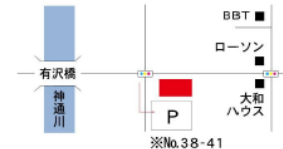

～個室型だから人の目が気にならない～

個室型無人練習場だから、人の目が気になりません。思う存分、最新型測定器を使い練習して、更なる上達を目指そう!

～会員様の同伴者は入店無料(会員様+3名まで)～

会員様と同時に入店場合、同伴入場者様は無料です。最新式の測定器とラウンドシミュレーションを使って、楽しくラウンドください。また、個人で予約したレッスンプロを迎えて、個人レッスンという使い方も自由です。

スマホから、予約・開錠・支払いが全て完結

～スマホで完結～

入会から契約コース選択、空き時間の確認&予約、支払いもすべてスマホで完結。急な予約もスムーズに完了。時間を有効に使って、素晴らしいゴルフライフを。

～法人会員様対応～

法人会員様対応、福利厚生にご活用ください。

〒939-8207 富山市布瀬本町2-2 LUSO 光陽 (リバーサイド橋本) 1F (駐車スペース: No.38~41)