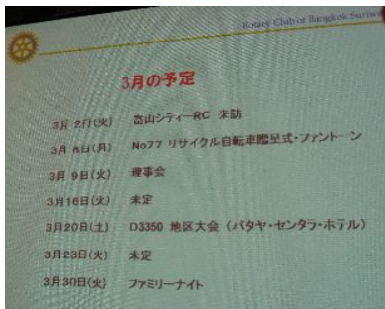

国際ロータリー第3350地区
バンコク スリウォン ロータリークラブ へ行ってまいりました。

と き 平成22年3月2日(火) 19:00~20:00
ところ インターコンチネンタルバンコク
参加者 本多会長、桶屋幹事、清水クラブ奉仕理事、増山友好クラブ委員長、
高田副幹事、石橋副S A A、卓話講師として塩井さん

バンコク スリウォン ロータリークラブは、「タイ国と日本の架け橋になろう」と、タイ国で初の日本語で運営するクラブとして2001年に25名のチャーターメンバーで設立されました。このたび、当クラブが初めて「友好クラブ」を提携するお相手のクラブとして、お伺いしましたところ、大変歓迎していただきました。翌日は、皆でゴルフをして親睦を深めました。